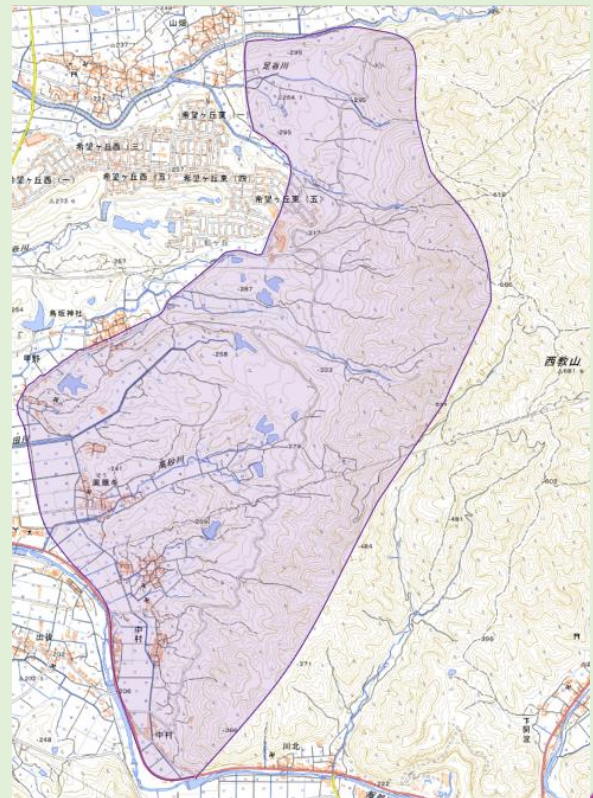

ポイントオリエンテーリング ミドルディスタンス競技

地図： 完全ニューマップ

縮尺： 1:10000 等高線間隔： 5m ISOM2017 準拠

トレインプロフィール：

三重県伊賀市の西教山の西麓、標高約 200m~300m に位置する。概ねトレインの東側に行くほど標高が高くなるが、地形は単純な片斜面ではなく、非常に平坦なところや尾根沢がはっきりしたところ、微地形地帯とバリエーションに富んでいる。

植生は植林された針葉樹のエリアと雑木林のエリアが混在するが、走行可能性は総じて良く、**関西のトレインとしてはトップクラスである。**

作図にあたって

今回の地図はかなめ測量（株）の高島様のご尽力により、**ドローンによる高精度のレーザー測量**を広範囲で実施し、得られたデータを基に、NishiPROの西村様が調査を行い作成しています。

数々のトレインを生み出してきたプロ Mapper と、最先端の技術の融合によって作成された高品質な地図をぜひご期待ください！

立入禁止範囲

本大会への参加を予定している者および観戦を予定している者は、大会前に右に示す立入禁止区域へのオリエンテーリング目的（トレイン視察含む）での立入を禁止します。